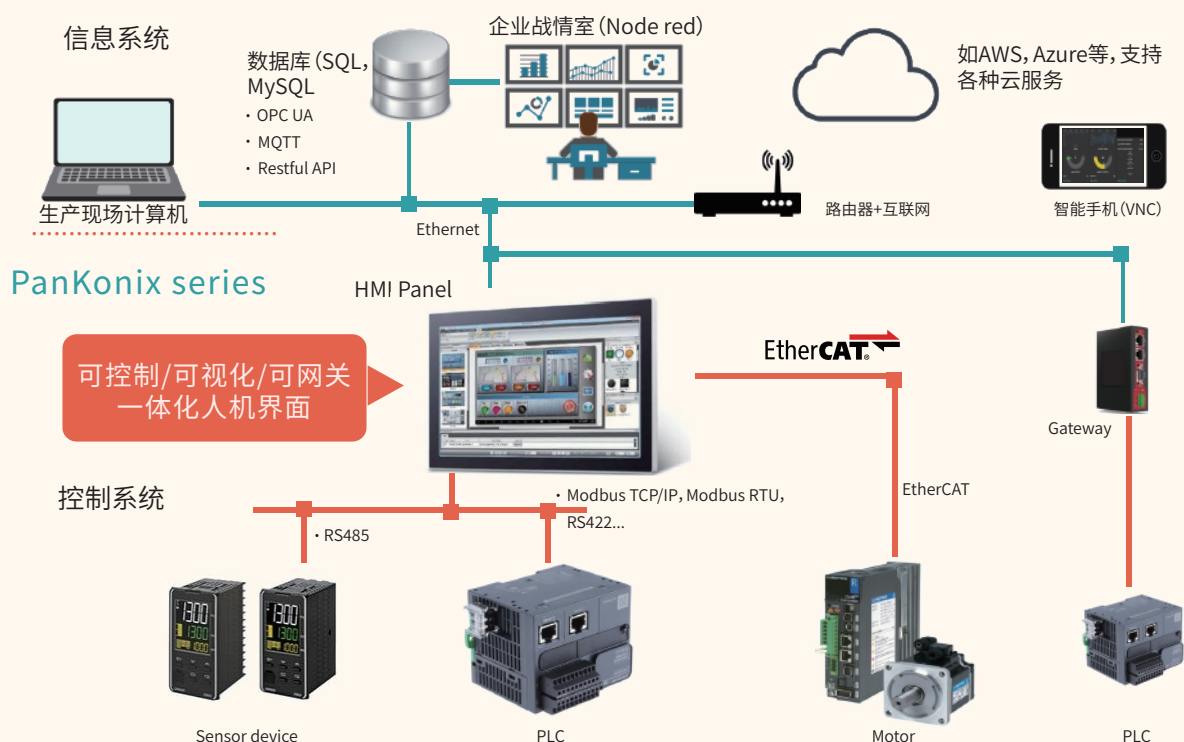

PanKonix

屏控一体机

产品特点

可以通过Modbus RTU、Modbus TCP/IP和数据等协议控制传感器设备、PLC和IO模块

支持EtherCAT总线在125μs 周期内控制多达128轴

支持OPCUA、MQTT和Restful API等, 并且可以连接到各种数据库、文件服务器和云服务

产品生态

订购信息

型号	描述
一体机-STC2-KL-10	10.1英寸英特尔酷睿i3-7100U与SuperCAT, 10.1英寸英特尔酷睿i3-7100U与iFace HMI
一体机-STC2-KL-15	15.6英寸英特尔酷睿i5-7300U与SuperCAT, 15.6英寸英特尔酷睿i5-7300U与iFace HMI
一体机-STC2-KL-21	21.5英寸英特尔酷睿i5-7300U与SuperCAT, 21.5英寸英特尔酷睿i5-7300U与iFace HMI
一体机-SP2-KL-10	10.1英寸英特尔酷睿i3-7100U与SuperCAT, 10.1英寸英特尔酷睿i3-7100U与iFace HMI
一体机-SP2-KL-15	15.6英寸英特尔酷睿i5-7300U与SuperCAT, 15.6英寸英特尔酷睿i5-7300U与iFace HMI
一体机-SP2-KL-21	21.5英寸英特尔酷睿i5-7300U与SuperCAT, 21.5英寸英特尔酷睿i5-7300U与iFace HMI