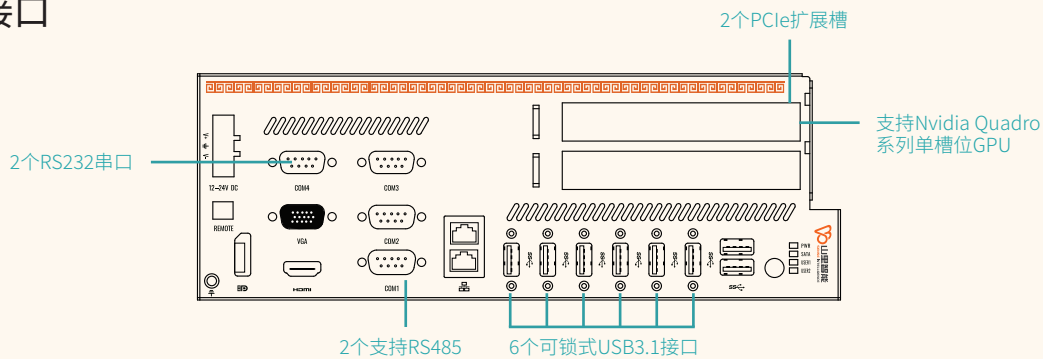

MVP1000搭配基于山里智能自主设计的NeoMove (soft-EtherCAT) 和NeoSight等运动控制或机器视觉软、硬件产品，或扩展第三方功能板卡，可以成为一个运动控制器、视觉控制器、或者是运动视觉一体化的自动化平台，帮助行业用户实现设备或产品的快速上市。

6个可锁式大  
间距USB3.1  
相机接口

2个扩展槽  
1 x PCIe x4  
1 x PCIe x16

可内置  
2个软件狗

可扩展  
32路高速DIO  
(选配)

Soft EtherCAT  
(选配)

十代酷睿平台  
最大功耗65W

## 产品接口

## 产品规格

系统内核	CPU	Intel第10代酷睿i3/i5/i7, 最大65W
	芯片组	H420E/Q470
	内存	2 x DDR4 SO-DIMM, 最大支持64GB
外部I/O	BIOS	AMI 128M bit SPI Flash
	显示	1 x DP(4096x2304@60Hz), 1 x HDMI(4096x2160@30Hz) 1 x VGA(1920x1200@60Hz), 支持双屏显示
	网络	Intel I219-LM + Intel I225-LV
	USB	6 x USB3.1 Gen2 TypeA带锁, 2 x USB3.0 TypeA
	串口	2 x RS-232/422/485+2 x RS-232+ (选配) 2 x RS-232
	DIO	(选配) 16 x 隔离DI+16 x 隔离DO
	内部I/O	SATA
USB		1 x USB2.0 TypeA, 1 x USB2.0 插针
M.2		1 x M.2 2230 E-Key 支持 Wi-Fi, 1 x M.2 3052 B-Key 支持 4G/5G(PCIe) 1 x M.2 2280 SATA3.0, 1 x M.2 2280 NVME(仅Q470)
扩展槽		1 x PCIe3.0 x16, 1 x PCIe2.0 x4 (开放式接口)
串口		2 x RS-232 插针
看门狗		系统复位, 可编程1~255sec
机械电气与环境	输入电源	12V-24V DC, ≥180W
	温度	工作: 0~50°C, 存储: -30~70°C
	湿度	工作: 25°C@95%RH 无凝露, 存储: 25°C@95%RH 无凝露
	尺寸	270 x 95 x 221mm (宽高深, 不包括安装支架)