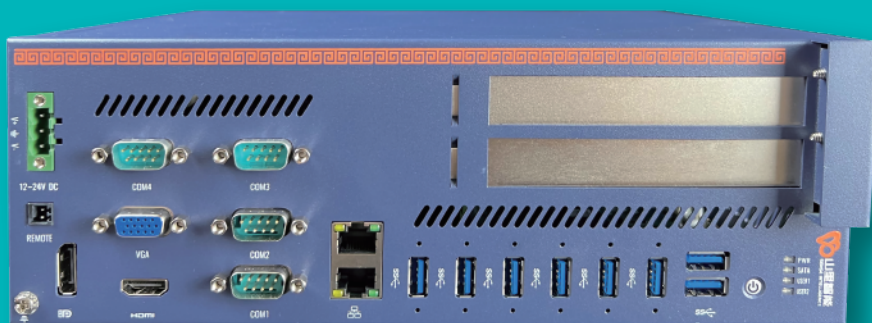

## 面向运动或视觉应用的小体积计算平台

MVP1000是山里智能专门针对空间较为敏感的运动控制与机器视觉一体化应用，规划设计的一款通用型计算平台产品。

MVP1000可以通过带锁的USB3.1接口支持最多6个U3相机，也可以通过PCIe扩展槽支持多个PoE/GbE/U3相机。

同时他还可以通过扩展GPU，满足要求大数据运算的AI或深度学习应用场景要求，也可以扩展其他功能性模块，满足各种中小规模的运动控制或机器视觉应用场景要求。

MVP1000搭配基于山里智能自主设计的NeoMove (soft-EtherCAT) 和NeoSight等运动控制或机器视觉软、硬件产品，或扩展第三方功能板卡，可以成为一个运动控制器、视觉控制器、或者是运动视觉一体化的自动化平台，帮助行业用户实现设备或产品的快速上市。

6个可锁式大  
间距USB3.1  
相机接口

2个扩展槽  
1 x PCIe x4  
1 x PCIe x16

可内置  
2个软件狗

可扩展  
32路高速DIO  
(选配)

Soft EtherCAT  
(选配)

十代酷睿平台  
最大功耗65W